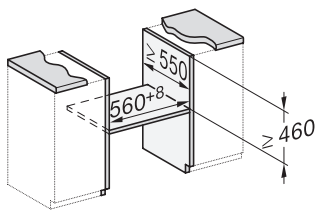

H 7640 BM

Kompaktugn med mikrovågsfunktion

i en perfekt kombinerbar design med automatikprogram och stektermometer.

H7x40BM/BMX, installation drawings

H7x40BM/BMX, installation drawings, GB, AUS

H7x40BM/BMX, installation drawings