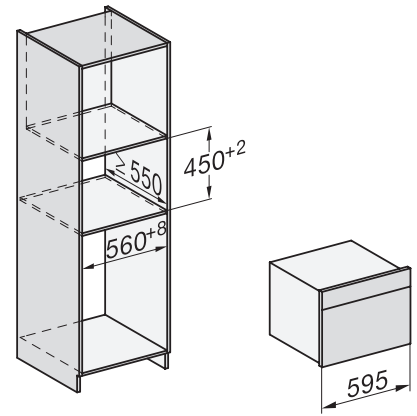

H 7640 BM

Kompaktugn med mikrovågsfunktion

i en perfekt kombinerbar design med automatikprogram och stektermometer.

H7x40BM/BMX, installation drawings

H7x40BM/BMX, installation drawings, GB, AUS

H7x40BM/BMX, installation drawings