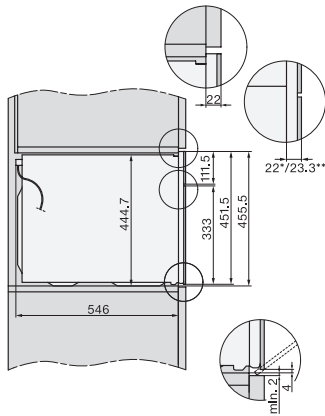

H 7640 BM

Kompaktugn med mikrovågsfunktion

i en perfekt kombinerbar design med automatikprogram och stektermometer.

H7x40BM/BMX, installation drawings

H7x40BM/BMX, installation drawings, GB, AUS

H7x40BM/BMX, installation drawings